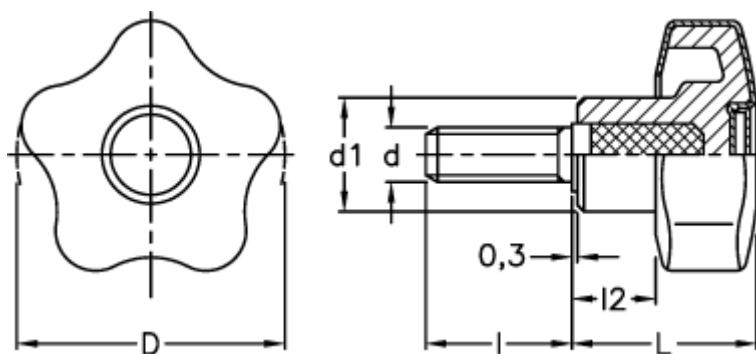

Varenummer: 23021699739

Beskrivelse: E+G Stjernegreb i termoplast

VCT.53 p-M10x30 SOFT C9 dækkappe RAL9005 - sort

## Mål

D	= 53
d1	= 19.0
d 6g	= M10
l	= 30
L	= 19.0
l2	= 13.0